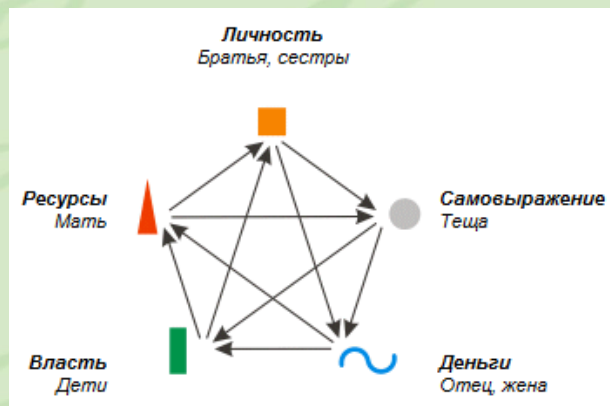

Февраль 2068	Февраль 2058	Февраль 2048	Февраль 2038	Февраль 2028	Февраль 2018	Февраль 2008	Февраль 1998	Февраль 1988	Февраль 1978
庚	辛	壬	癸	甲	乙	丙	丁	戊	己
Металл Ян	Металл Инь	Вода Ян	Вода Инь	Дерево Ян	Дерево Инь	Огонь Ян	Огонь Инь	Земля Ян	Земля Инь
戌	亥	子	丑	寅	卯	辰	巳	午	未
Собака Земля Ян	Свинья Вода Инь	Крыса Вода Ян	Бык Земля Инь	Тигр Дерево Ян	Кролик Дерево Инь	Дракон Земля Ян	Змея Огонь Инь	Лошадь Огонь Ян	Коза Земля Инь
辛丁戌	戊甲壬	壬癸	癸辛己	戊丙甲	甲乙	乙癸戊	戊庚丙	丙己丁	丁乙己