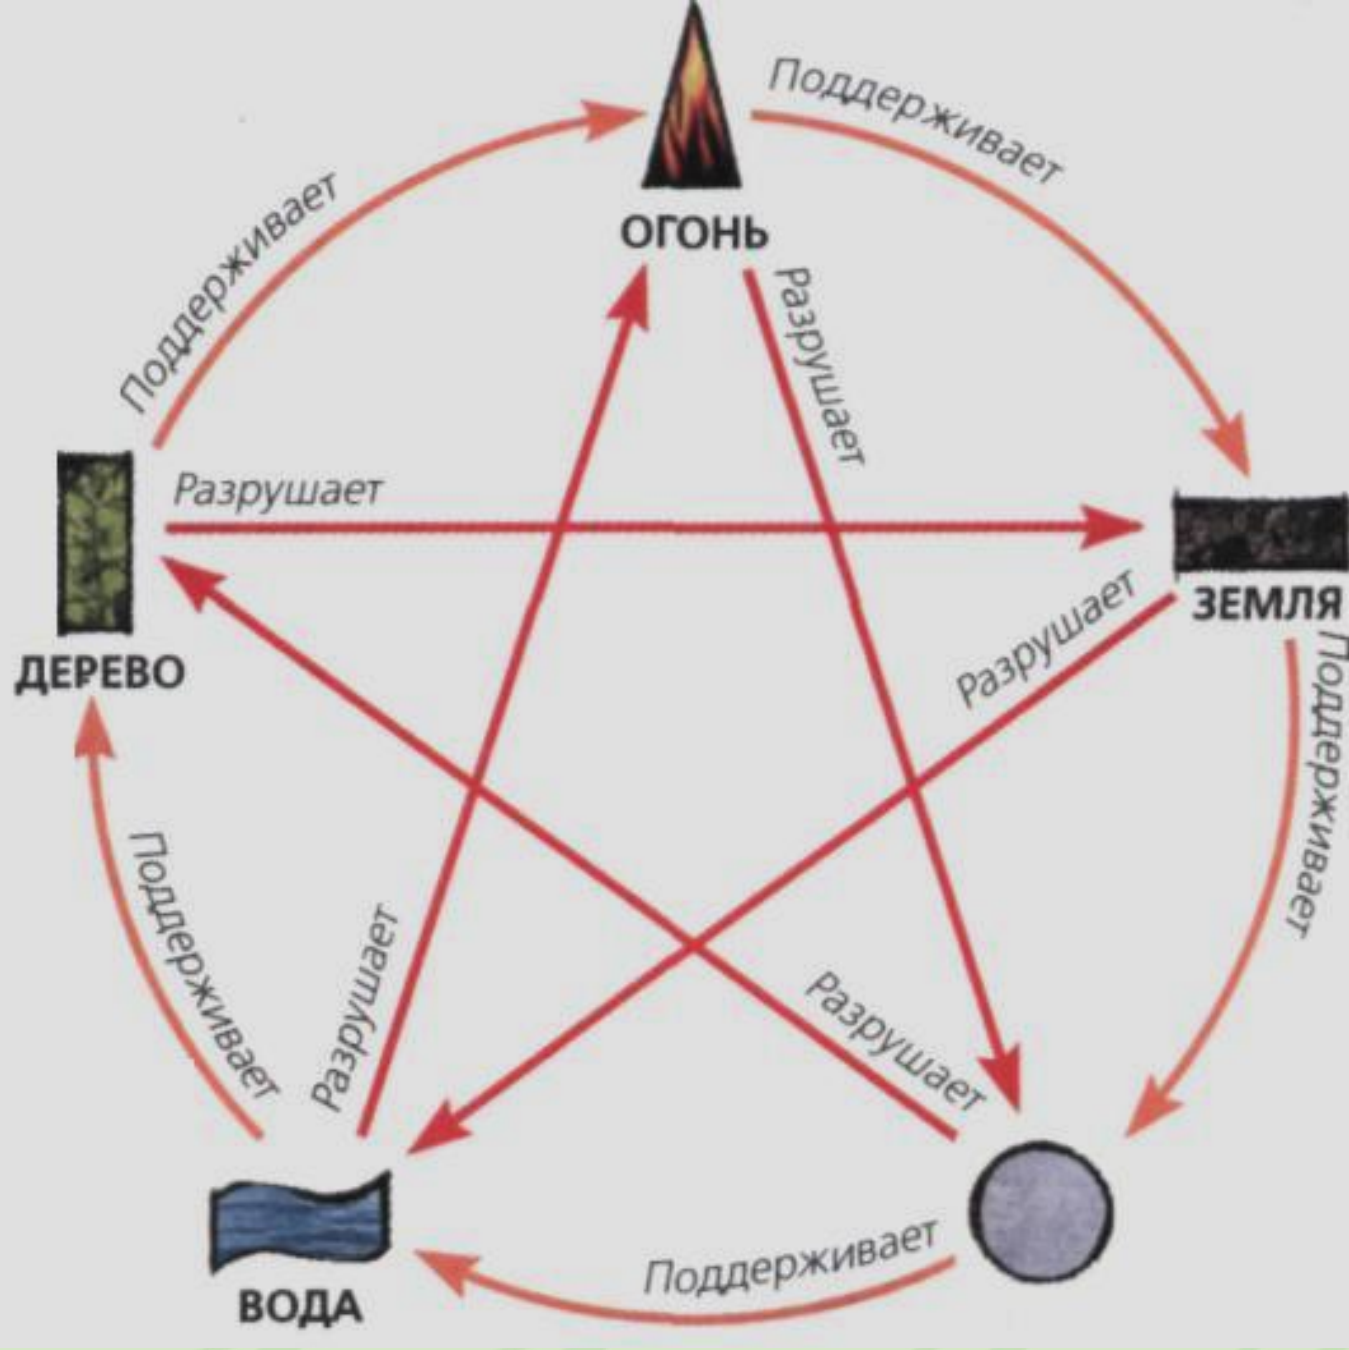

Энергетический паспорт

час	день	месяц	год
	11	10	1981
丁 Огонь Инь	壬 Вода Ян	戌 Земля Ян	辛 Металл Инь
未 Коза	戌 Собака	戌 Собака	酉 Петух

Дневная ветвь

Годовая ветвь

направления

Выбор партнеров для бизнеса

ГУА

Периоды удачи