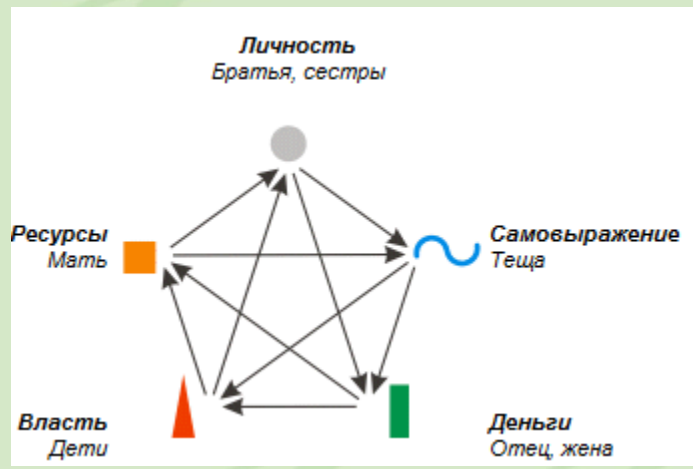

Ларри Пейдж

Час	День	Месяц	Год
庚	辛	乙	癸
Металл Ян	Металл Инь	Дерево Инь	Вода Инь
寅	酉	卯	丑
Тигр Дерево Ян	Петух Металл Инь	Кролик Дерево Инь	Бык Земля Инь
3 / 5 / 2	2 / 2	5 / 2 / 2	3 / 2 / 5

Январь 2070	Январь 2060	Январь 2050	Январь 2040	Январь 2030	Январь 2020	Январь 2010	Январь 2000	Январь 1990	Январь 1980
乙	丙	丁	戊	己	庚	辛	壬	癸	甲
Дерево Инь	Огонь Ян	Огонь Инь	Земля Ян	Земля Инь	Металл Ян	Металл Инь	Вода Ян	Вода Инь	Дерево Ян
巳	午	未	申	酉	戌	亥	子	丑	寅
Змея Огонь Инь	Лошадь Огонь Ян	Коза Земля Инь	Обезьяна Металл Ян	Петух Металл Инь	Собака Земля Ян	Свинья Вода Инь	Крыса Вода Ян	Бык Земля Инь	Тигр Дерево Ян
戊庚丙	丙己丁	丁乙己	己戊壬 庚	庚辛	辛丁戊	戊甲壬	壬癸	癸辛己	戊丙甲